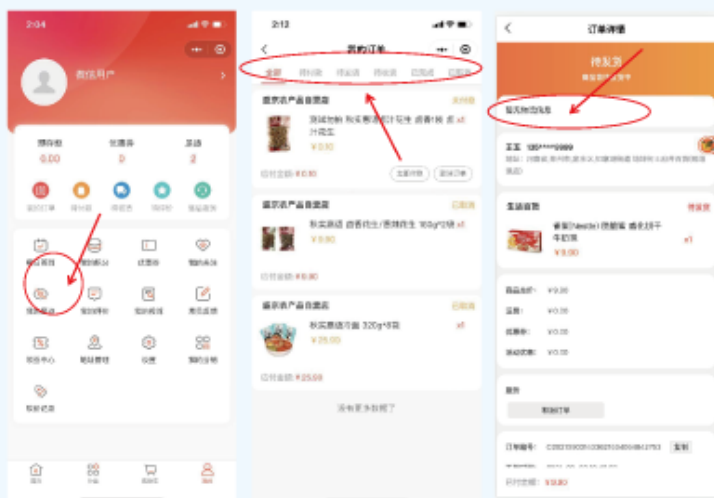

▶ 小程序下单后如何查询订单和物流?

图 1

图 2

图 3

①点击我的订单

②查询订单状态 → 待收货订单可查询物流信息