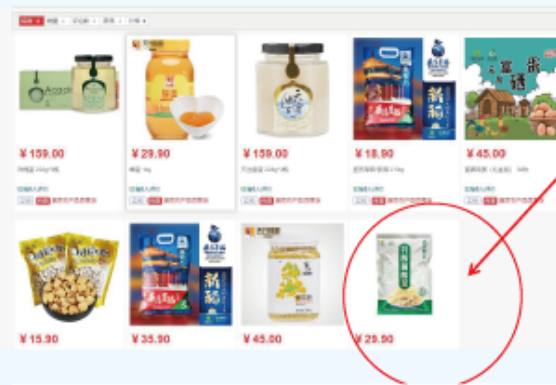

②选择需购买商品 → 加入购物车/立即购买 → 下单填写收货地址 → 选择是否开具发票 → 开具普通发票, 选择开发票类别分个人和单位