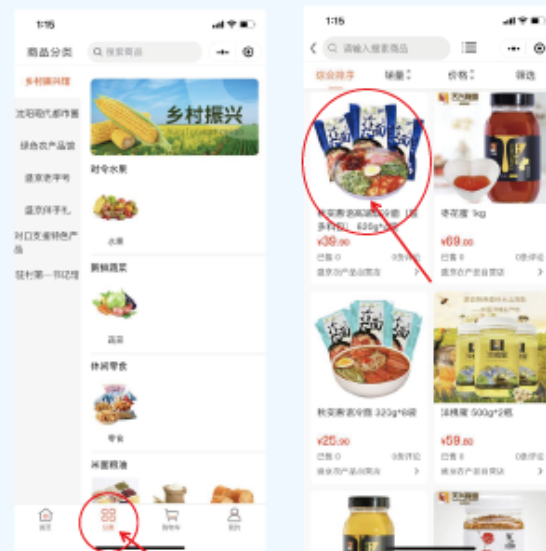

沙金凤韵品牌精品红心地瓜 5kg/箱

【时价】生菜 1斤

味蚝鲜蚝油 680ml

供销优选 | 产地直供

更多优选食堂产品
请扫码进入小程序查看

如何访问平台？

①手机微信搜索小程序“沈阳农产品” → 点击进入小程序首页；

如何在小程序下单购买商品和开具发票？

①点击分类选择所需购买商品类别 → 选择需购买商品 → 加入购物车/立即购买

图 1

图 2

如何在小程序登录/注册？

①点击登录/注册 → ②点击微信授权一键登录

图 3

图 4

图 5