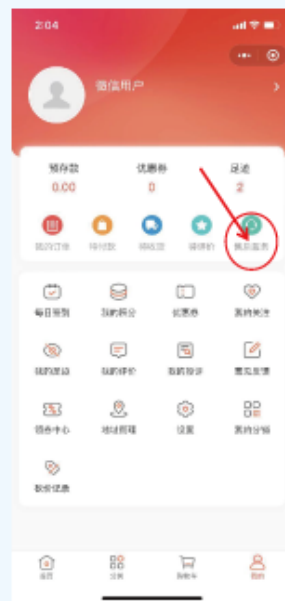

▶ 如何进行商品售后?

①点击售后服务 → 选择需要申请售后订单 → 根据情况选择申请退款或申请退货并填写相对应信息

图 1