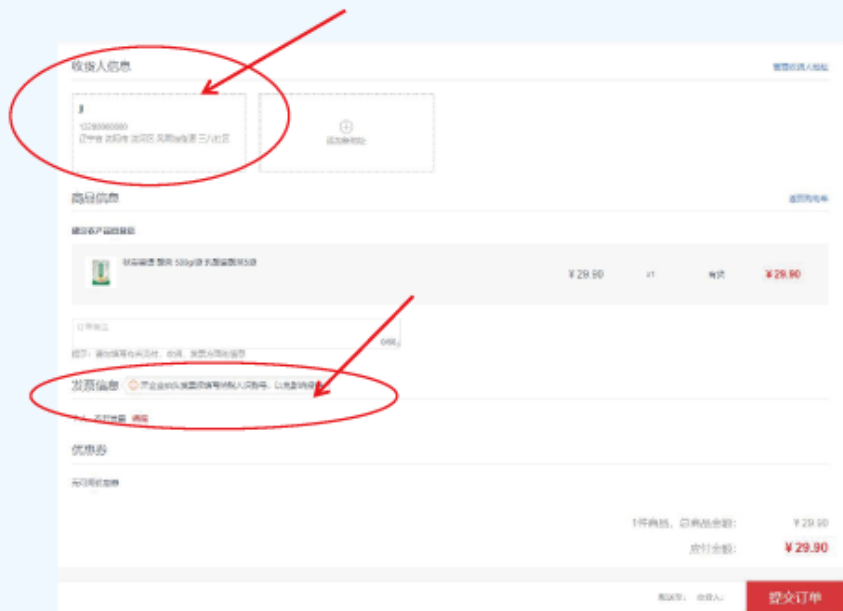

支付方式

点击支付方式 → 扫码支付 → 支付成功即可