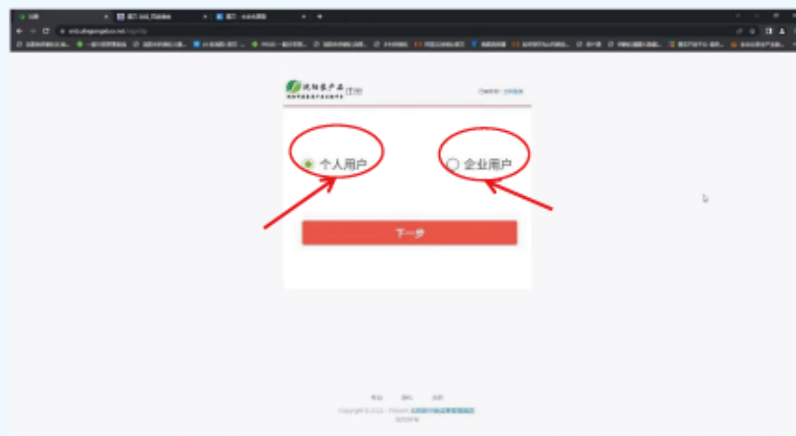

图 2

图 3

①点击我的订单

②查询订单状态 → 待收货订单可查询物流信息

图 3

图 4

▶▶ 如何对平台进行访问?

https://syxnb.xingongxiao.net/

图 1 平台首页展示

▶▶ 用户如何在平台进行登录/注册和认证?

① 点击立即注册

② 选择认证个人用户或企业用户 → 个人认证/企业认证需要填写信息

③填写相对应信息进行注册

沈阳农产品
沈阳市蔬菜农产品采购平台

已有账号? 立即登录

用户名