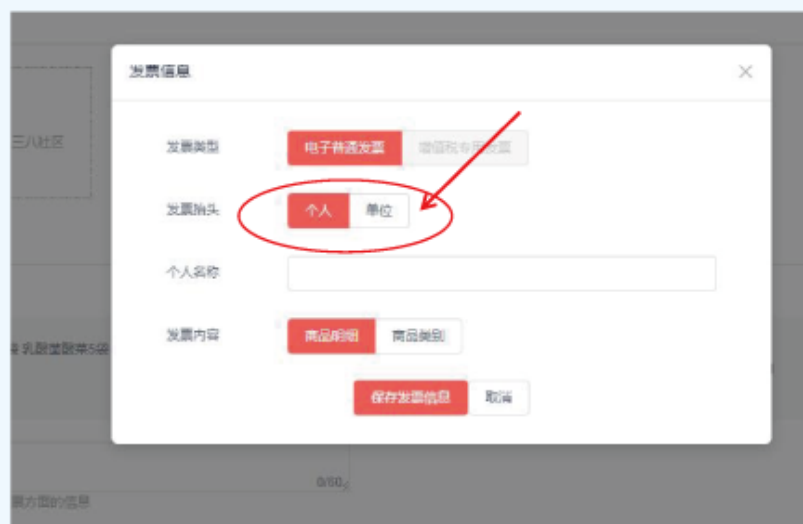

支付方式

点击支付方式 → 扫码支付 → 支付成功即可