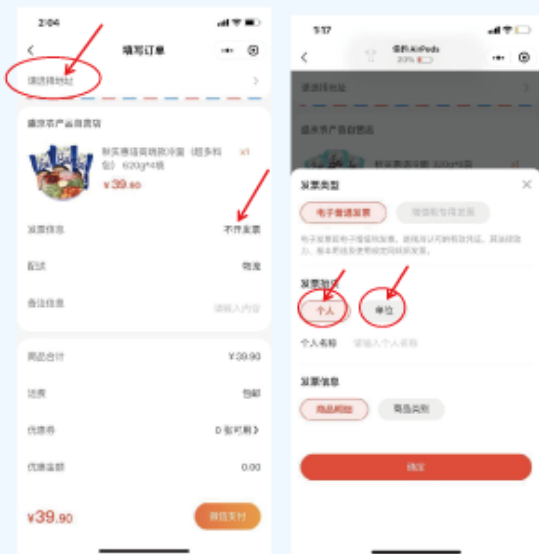

①点击分类选择所需购买商品类别 → 选择需购买商品 → 加入购物车/立即购买

图 1

图 2

如何在小程序登录/注册？

①点击登录/注册 → ②点击微信授权一键登录

图 3

图 4

图 5